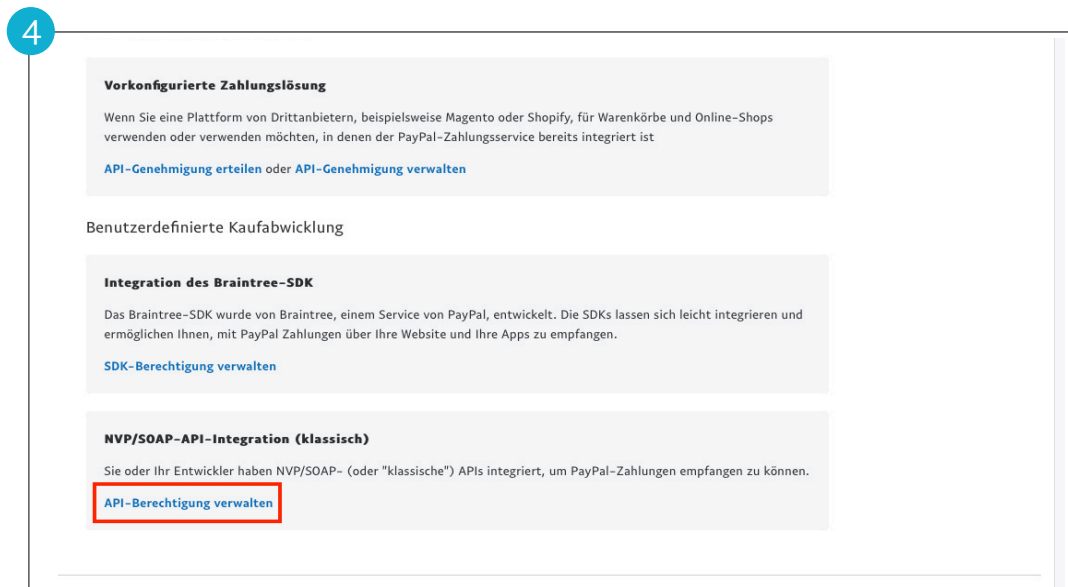

EINRICHTUNG

PAYPAL

Um PayPal als Zahlungsart in „TicketTune“ zur Verfügung zu stellen, benötigen wir die Zugangsdaten der PayPal-API. Um Ihrem PayPal-Geschäftskonto eine solche API-Genehmigung zu erteilen, gehen Sie wie folgt vor. Gerne unterstützen wir Sie bei diesem Prozess – kontaktieren Sie uns dazu einfach per Mail.