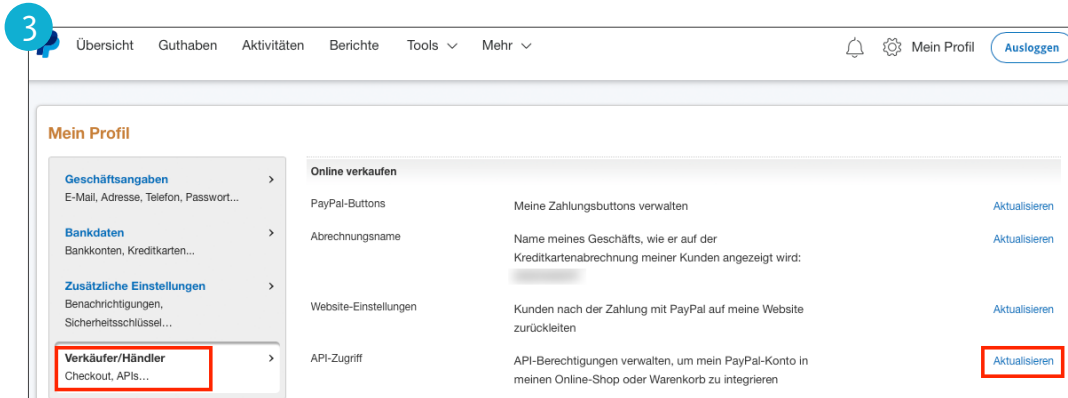

EINRICHTUNG

PAYPAL

Um PayPal als Zahlungsart in „TicketTune“ zur Verfügung zu stellen, benötigen wir die Zugangsdaten der PayPal-API. Um Ihrem PayPal-Geschäftskonto eine solche API-Genehmigung zu erteilen, gehen Sie wie folgt vor. Gerne unterstützen wir Sie bei diesem Prozess – kontaktieren Sie uns dazu einfach per Mail.